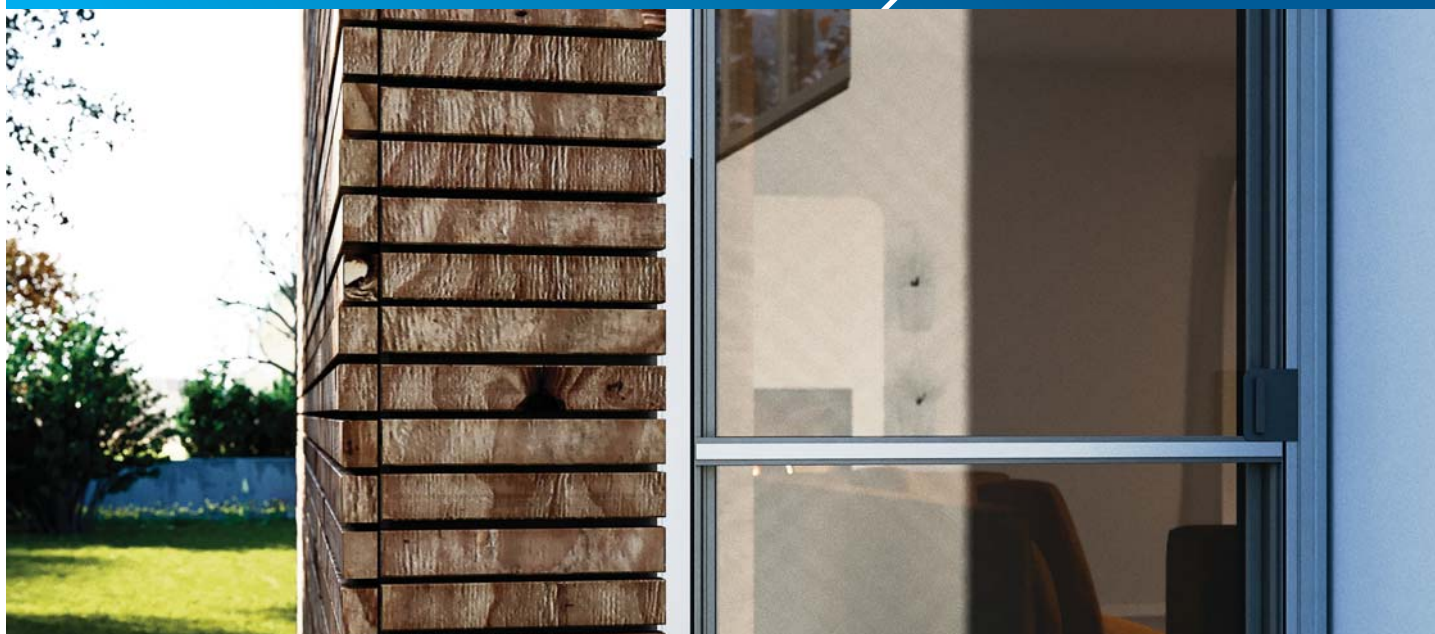

PŘEHLED PROFILŮ

LUX profil extrudovaný 53 x 20 mm	Válcovaná profil válcovaný 52 x 18 mm	EXTRA profil extrudovaný 36 x 11 mm	ULTRA profil extrudovaný 36 x 11 mm	ULTRA dvoukřídlá profil extrudovaný 36 x 11 mm	ROLO dveřní magnet box extrudovaný 48 x 42 mm

BARVY RÁMU

- » podle typu sítě lze zvolit provedení ve standardních barvách RAL, v imitaci dřeva, stříbrném eloxu, nebo v ostatních barvách RAL

MEZNÍ ROZMĚRY

	šířka cm	výška cm	plocha m²
LUX	40 – 120	40 – 230	2,5
VÁLCOVANÁ	40 – 100	40 – 230	2,3
EXTRA	50 – 140	50 – 240	2,5
ULTRA	50 – 140	50 – 245	2,5
ULTRA dvoukřídlá	100 – 200	50 – 245	4
ROLO MAGNET	30 – 100	50 - 220	2,2

SÍŤOVINA

- » vyrobena ze sklolaminátového vlákna, které nepodléhá korozi a dobře snáší teplotní rozdíly
- » za příplatek lze volit síťovinu zesílenou, nebo protipylovou
- » vybrat si můžete ze síťoviny, černé, šedé nebo transparentní

DOPLŇKY PRO DVEŘNÍ SÍŤ

- » průlez
  - » pro psa (rozměr průlezu 30 x 35 cm)
  - » pro kočku (rozměr průlezu 18 x 18,5 cm)
- » okopová příčka
- » vnitřní madlo