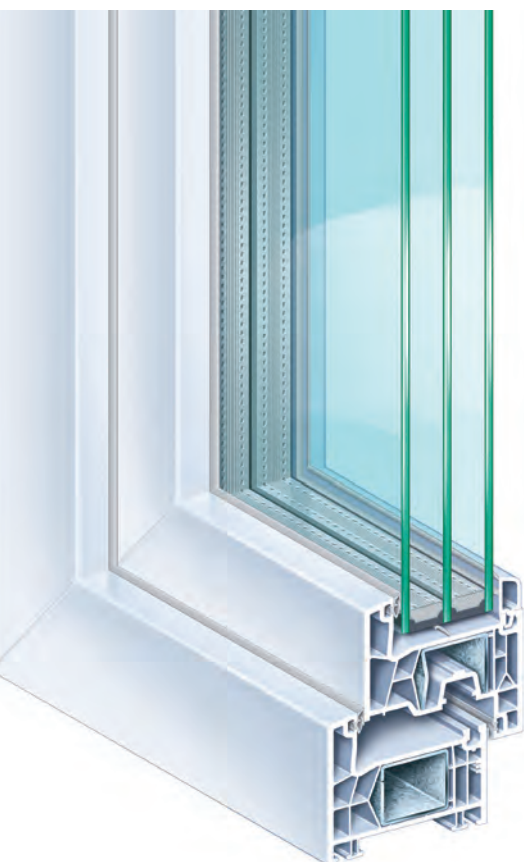

Odborník
na okna

Okenní a dveřní systémy

KÖMMERLING 76

Dorazový systém

KÖMMERLING®

Odhalte *více životní kvality*

Systém KÖMMERLING 76 patří ve své třídě k jednomu z nejmodernějších a nejlepších okenních a dveřních systémů. Nejvyšší kvalita, znatelná úspora energie, optimální ochrana proti hluku, spolehlivá ochrana proti vloupání a rozmanitá škála možností koncepčních řešení – se systémem KÖMMERLING 76 učiníte to správné rozhodnutí, čímž budete neustále zvyšovat svou životní kvalitu.

Inovativní technologie

Konstrukce systému **KÖMMERLING 76** je vytvořena inovativně s přihlédnutím k využití trojitého zasklení a dalších bezpečnostních či protihlukových skel až do tloušťky 48 mm. Díky inteligentně navrženému systému je odborná výměna starých oken za nová okna z profilace **KÖMMERLING 76** rychlá, čistá a bez zbytečných nákladů. Jediný problém je tedy vybrat tu správnou barevnou kombinaci pro vaše nová okna.

KÖMMERLING 76

Okenní a dveřní systém se stavební hloubkou 76 mm

- ▶ Profil s perfektními izolačními vlastnostmi $U_f = 1,1 \text{ W/m}^2\text{K}$, šetří náklady a energii.
- ▶ Zvýšení životní pohody díky vyšší ochraně proti hluku.
- ▶ Více bezpečnosti díky konstrukci profilů s možností integrování prvků na ochranu proti vloupání.
- ▶ Nenáročný na údržbu díky svým robustním a povětrnostním vlivům odolným vnějším stěnám.
- ▶ Vysoký komfort ovládání a dlouhodobě zajištěná spolehlivost díky použití nejmodernějších technologií ovládání.
- ▶ K dodání v barvě bílé stejně jako v provedení dřevěných dekorů a uní barev.