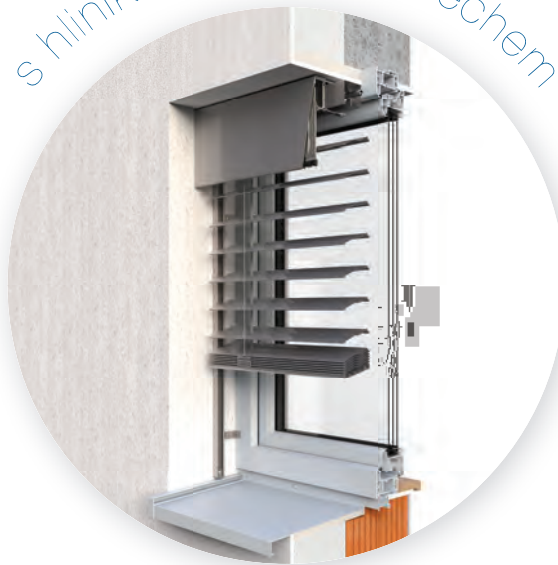

s hliníkovým krycím plechem