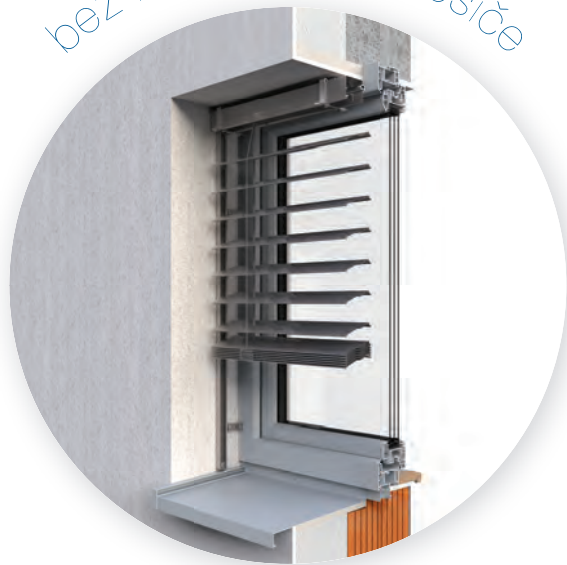

členění podle

bez krytí horního nosiče