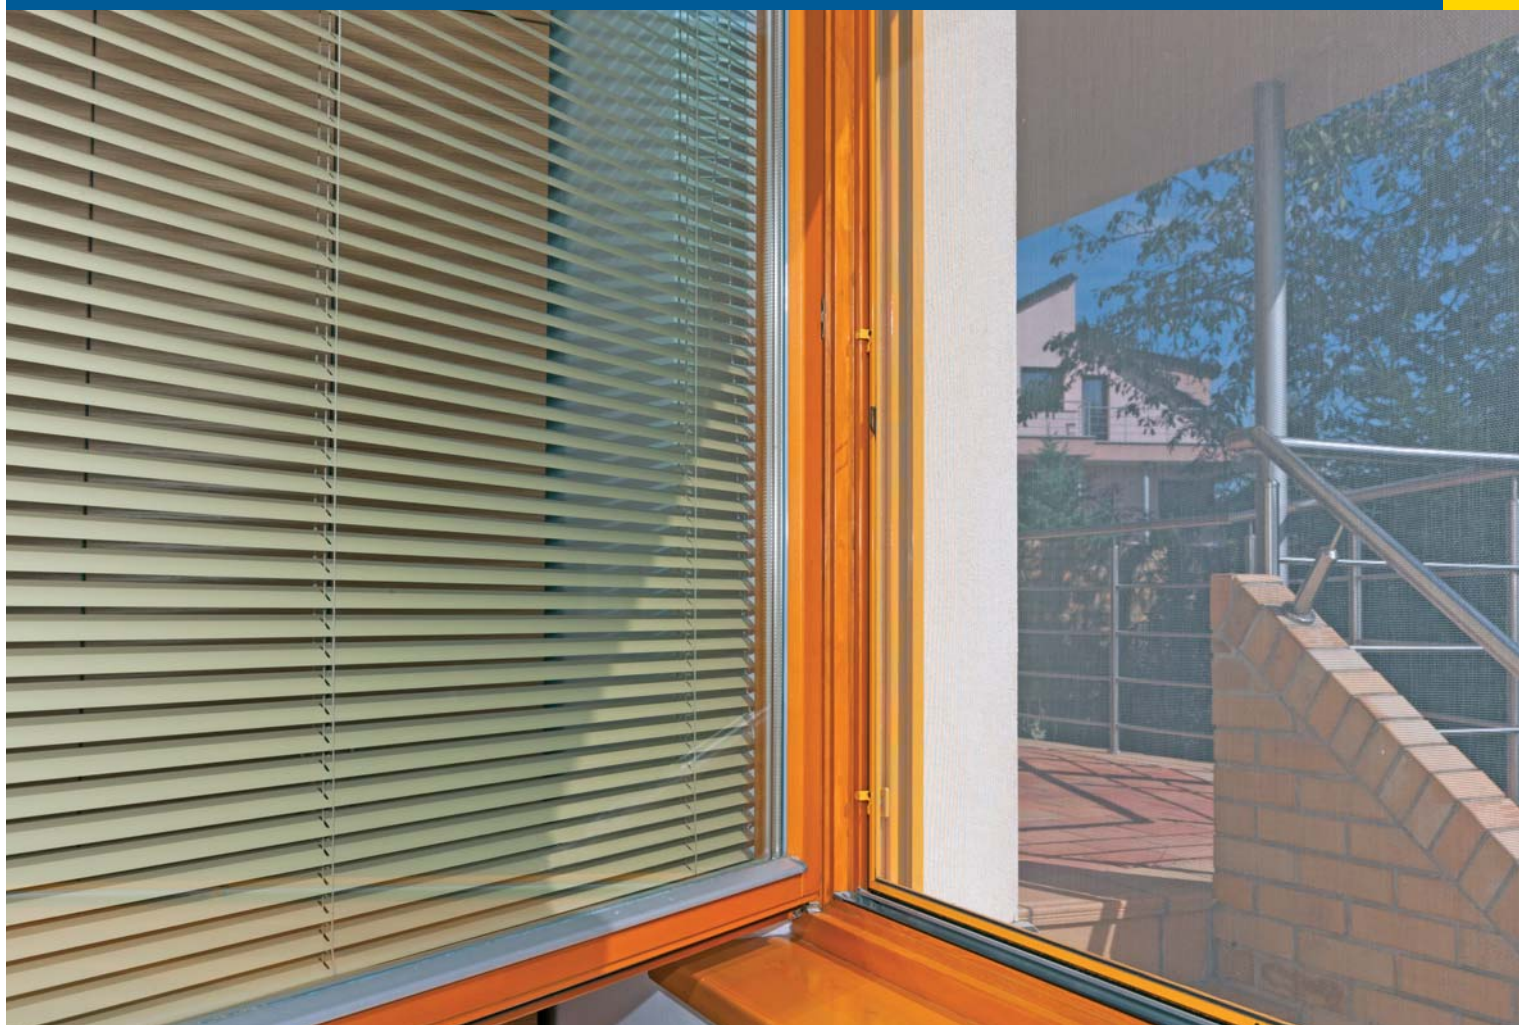

OKENNÍ PEVNÉ

SÍŤ PROTI HMYZU

- chrání Vaše obydlí před nepříjemným hmyzem
- záruka pro klidný a ničím nerušený spánek
- široká nabídka různých typů sítí
- různá barevná provedení rámu sítě umožňují sladit síť s rámem okna
- v nabídce také speciální protipylová síťovina vhodná zejména pro alergiky
- snadná instalace

SÍŤ EXT-10

- » extrudovaný profil 26 x 9 mm
- » roh rámu řezaný v úhlu 45° s nerezovou výztuží
- » uchycení sítě na rám okna pomocí otočných háčků
- » s integrovaným těsnicím kartáčkem v drážce

SÍŤ EXT-16

- » extrudovaný profil 32 x 9 mm
- » roh rámu řezaný v úhlu 45° s nerezovou výztuží
- » uchycení sítě na rám okna pomocí otočných háčků
- » s integrovaným těsnicím kartáčkem v drážce
- » vhodná i pro okna s výrazným zaoblením okenního rámu