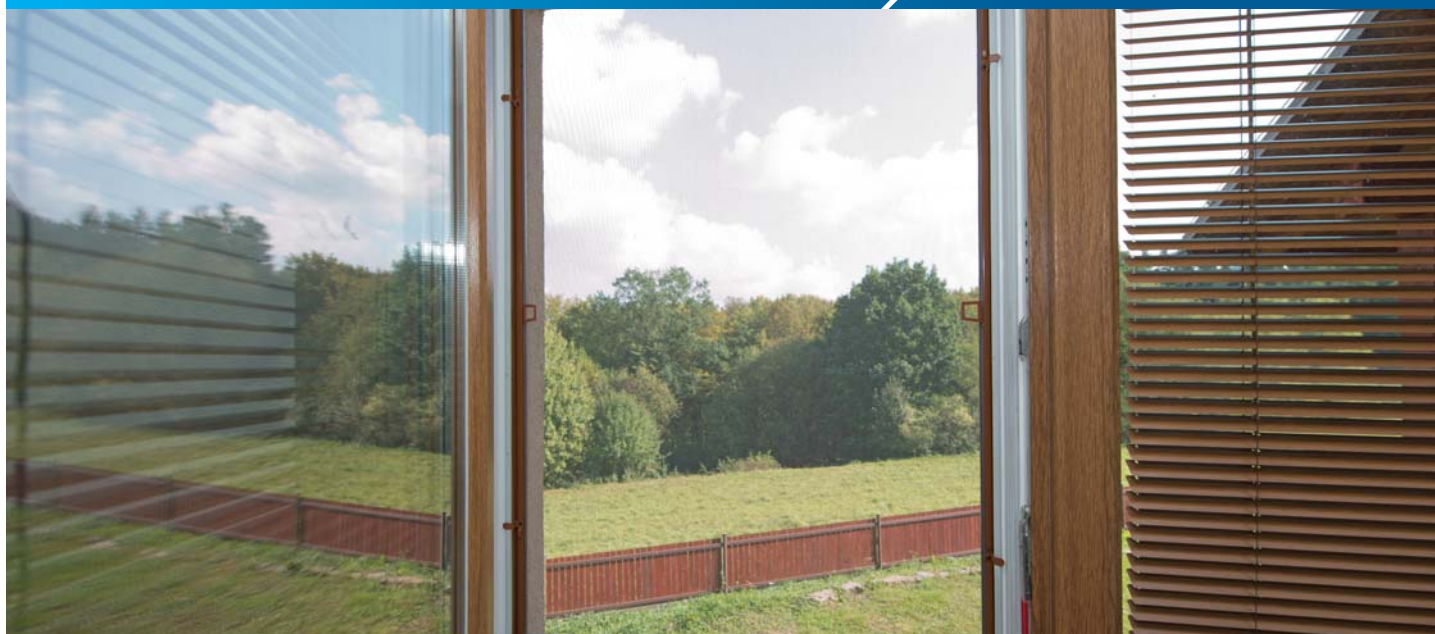

PŘEHLED PROFILŮ

EXT-10 profil extrudovaný 26 x 9 mm	EXT-16 profil extrudovaný 32 x 9 mm	Sítě s límcem profil válcovaný 1 x 13 mm	Sítě 25 mm profil válcovaný 25 x 11 mm	Sítě 36 mm profil extrudovaný 36 x 11 mm	Sítě odsazená profil extrudovaný 24 x 24 mm

BARVY RÁMU

- » podle typu sítě lze zvolit provedení ve standardních barvách RAL, v imitaci dřeva, stříbrném eloxu, nebo v ostatních barvách RAL

MEZNÍ ROZMĚRY

	šířka cm	výška cm	plocha m²
EXT-10	25 – 150	25 – 220	2,5
EXT-16	25 – 150	25 – 200	2,5
Sítě s límcem	25 – 150	25 – 200	2
Sítě 25 mm	25 – 150	25 – 200	2
Sítě 36 mm	50 – 150	50 – 240	3,5
Sítě odsazená	30 – 150	30 – 220	2,5

Pozn.: možnost zaměnit šířku a výšku sítě

SÍTOVINA

- » vyrobena ze sklolaminátového vlákna, které nepodléhá korozi a dobře snáší teplotní rozdíly
- » za příplatek lze volit síťovinu zesílenou, nebo protipylovou
- » vybrat si můžete ze síťoviny, černé, šedé nebo transparentní

KOTVÍCÍ PRVKY

otočný háček

Z-háček

obrtlík