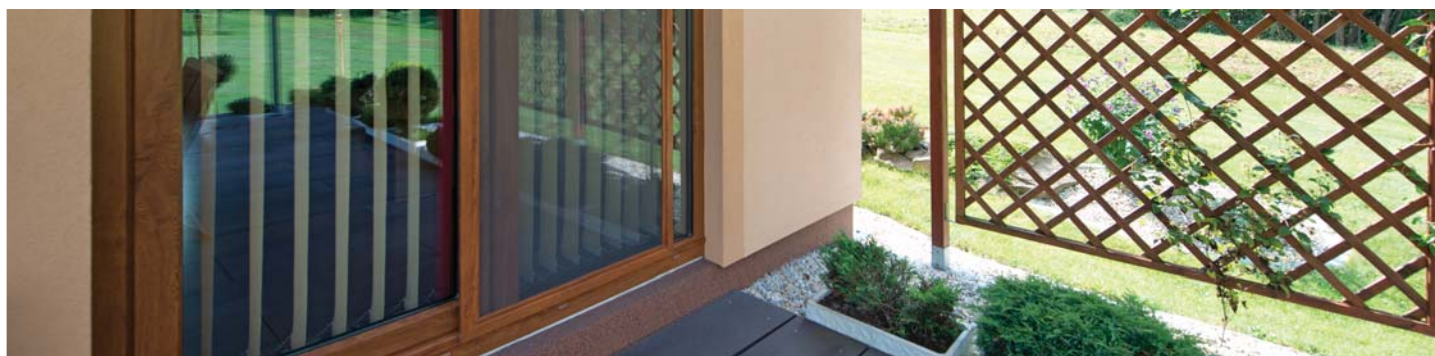

## SÍTĚ PROTI HMYZU

- chrání Vaše obydlí před nepříjemným hmyzem
- záruka pro klidný a ničím nerušený spánek
- široká nabídka různých provedení posuvných sítí
- různá barevná provedení rámu sítě umožňují sladit síť s barvou okna či dveří
- v nabídce také speciální protipylová síťovina vhodná zejména pro alergiky
- vhodné především do velkých posuvných dveří

**CLIMAX**   
stínění pro Váš domov

Víte, že **sítě jsou nejúčinnější ochrannou** proti nepříjemnému hmyzu?

Nechejte si klidně v noci otevřené okno nebo dveře na balkon - se sítěmi proti hmyzu se komárů bát nemusíte! Pro otravný hmyz už ve vašich oknech a dveřích nezbude ani skulina, kterou by se protáhl do vašeho domova.