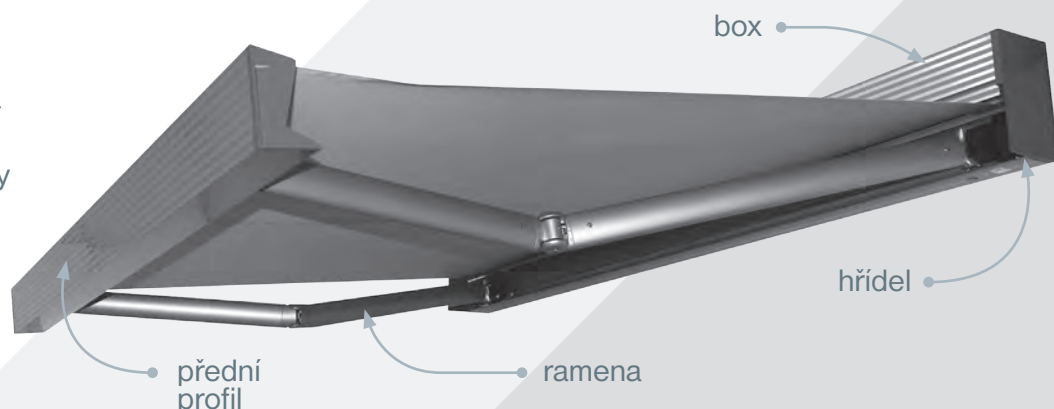

Prima T

Noveta plus

Klasik

Konstrukce

Markýza je tvořena hřideli, která může být podle typu markýzy schována v boxu. Výsuv markýzy zajišťují kloubová ramena, látka potahu je vypnutá na předním profilu.

Možnosti montáže

Markýzy lze kotvit na stěnu, na krokve nebo strop.

strop

stěna

krokev

Typy ovládání

Manuální – klika s převodovkou

Motorické – elektromotor 230 V s možností ovládání:

- vypínačem
- řídicí automatikou
- dálkovým ovladačem
- chytrým mobilním zařízením (systém Tahoma)